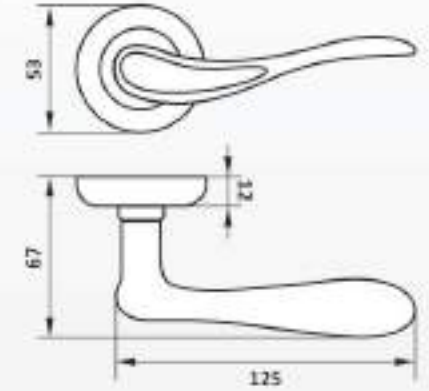

Цвет: хром / хром сатин SN/CP
Колір: хром / хром сатин SN/CP
Colour: chrome / satin chrome SN/CP