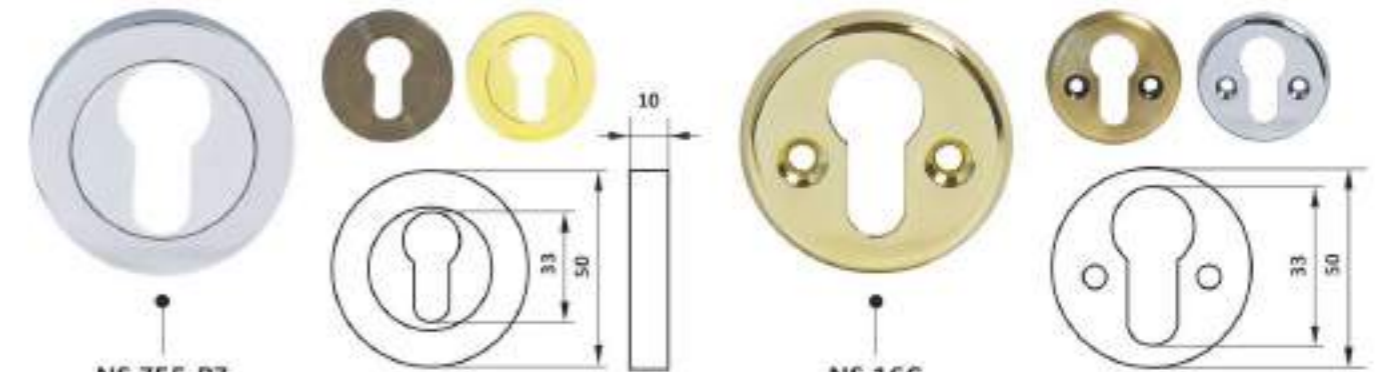

NS Z55-PZ

NS 16C

Цвета: золото PB / хром CP / античная бронза AB
Колір: золото PB / хром CP / антична бронза AB
Colour: gold PB / chrome CP / antique bronze AB

Цвета: золото PB / хром CP / античная бронза AB
Колір: золото PB / хром CP / антична бронза AB
Colour: gold PB / chrome CP / antique bronze AB