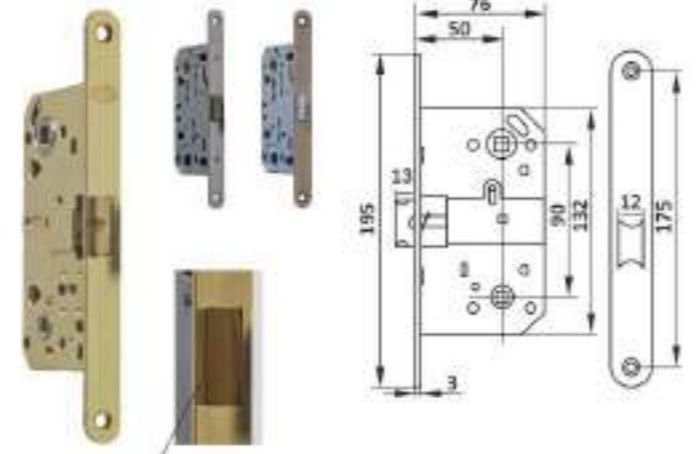

NS 410 B
Цвет: золото PB / хром CP / античная бронза AB
Kolor: золото PB / хром CP / античная бронза AB
Colour: gold PB / chrome CP / antique bronze AB