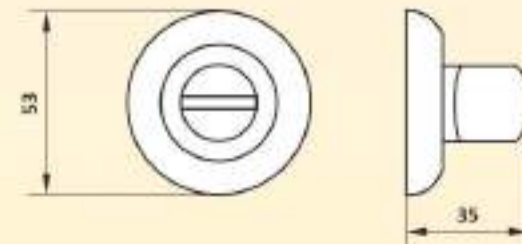

Цвет: золото PB
Колір: золото PB
Colour: gold PB