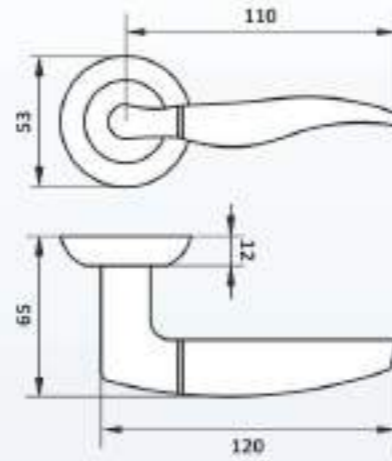

Цвет: хром / хром сатин SN/CP
Колір: хром / хром сатин SN/CP
Colour: chrome / satin chrome SN/CP