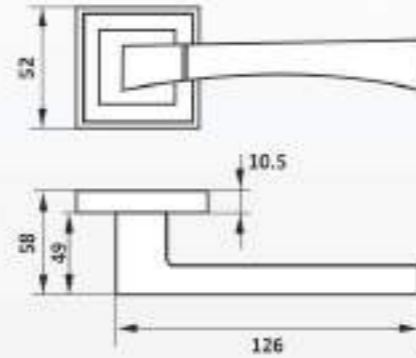

РУЧКА ДВЕРНАЯ / ДВЕРНА РУЧКА / DOOR HANDLE

Материал: ЦАМ (Al+Zn+Cu) / Material: ЦАМ (Al+Zn+Cu) / Material: Zamak

NS A56096 kvadro

Цвет: античная бронза АВ
Колір: антична бронза АВ
Colour: antique bronze АВ

Цвет: золото / золото сатин SB/PB
Колір: золото / золото сатин SB/PB
Colour: gold / gold satin SB/PB

Цвет: хром / хром сатин SN/CP
Колір: хром / хром сатин SN/CP
Colour: chrome / satin chrome SN/CP

NS Z55-WC kvadro

Цвет: античная бронза АВ / хром CP / золото PB
Колір: антична бронза АВ / хром CP / золото PB
Colour: antique bronze АВ / chrome CP / gold PB

РУЧКА ДВЕРНАЯ / ДВЕРНА РУЧКА / DOOR HANDLE

Материал: ЦАМ (Al+Zn+Cu) / Material: ЦАМ (Al+Zn+Cu) / Material: Zamak

NS A56032 kvadro

Цвет: античная бронза АВ
Колір: антична бронза АВ
Colour: antique bronze АВ

Цвет: золото / золото сатин SB/PB
Колір: золото / золото сатин SB/PB
Colour: gold / gold satin SB/PB

Цвет: хром / хром сатин SN/CP
Колір: хром / хром сатин SN/CP
Colour: chrome / satin chrome SN/CP

NS Z55-WC kvadro

Цвет: античная бронза АВ / хром CP / золото PB
Колір: антична бронза АВ / хром CP / золото PB
Colour: antique bronze АВ / chrome CP / gold PB