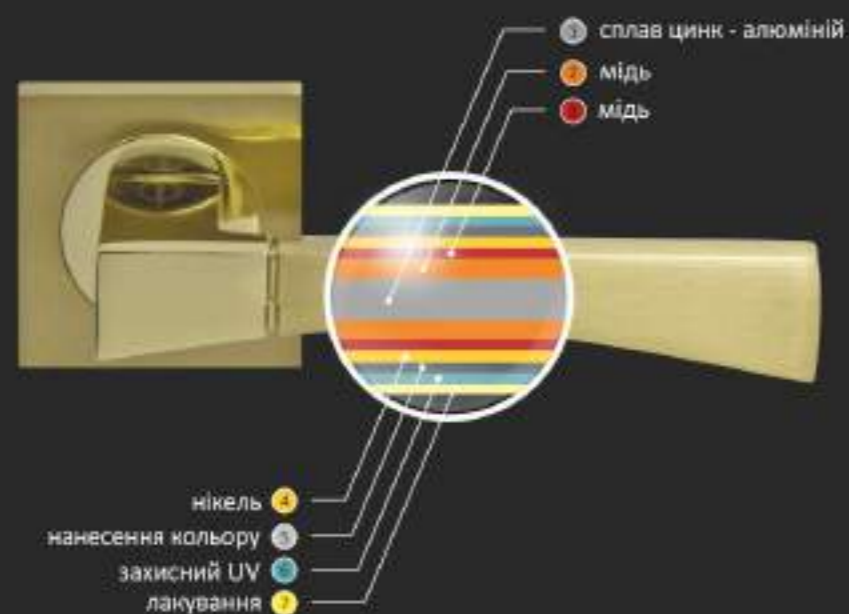

Ручки дверні ТМ Новий Стиль
виготовлені методом лиття
під тиском зі сплаву ЦАМ

WWW.NSDOORS.NET

Торгова марка «Новый Стиль»
вул. Кольцова, 57, Херсон, 73034, Україна

Trade mark «New Style»
57, Koltsov Street, Kherson, 73034, Ukraine