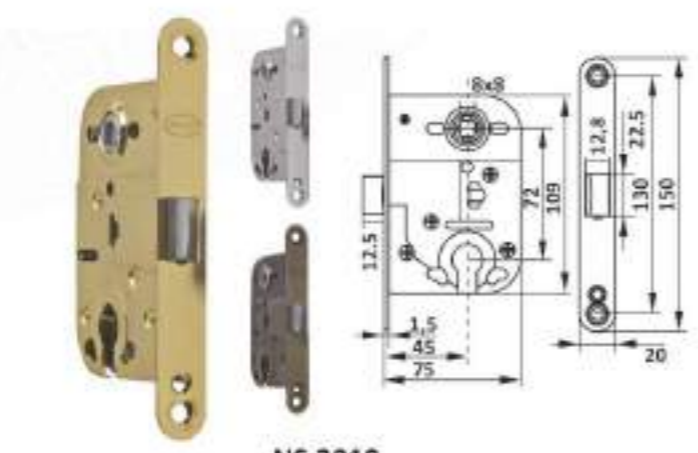

NS 2019
Цвет: золото PB / хром CP / античная бронза AB
Kolor: золото PB / хром CP / античная бронза AB
Colour: gold PB / chrome CP / antique bronze AB