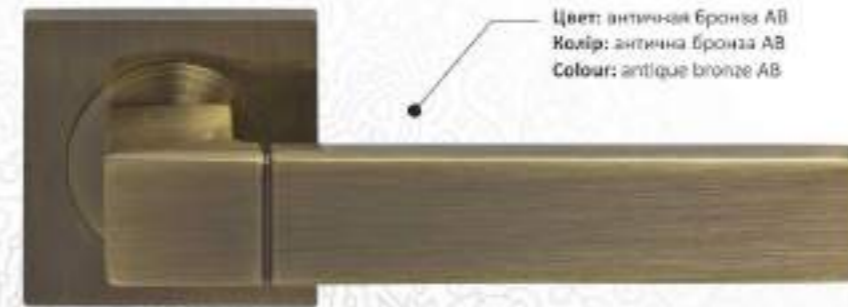

NS A56032 kvadro

Цвет: античная бронза АВ
Колір: антична бронза АВ
Colour: antique bronze АВ