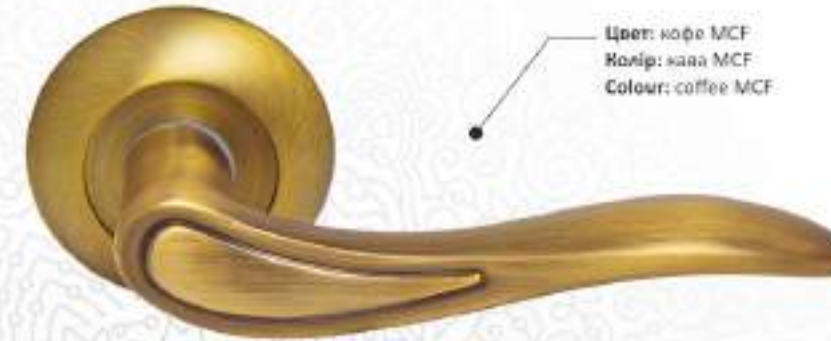

Цвет: кофе MCF
Колір: кава MCF
Colour: coffee MCF

Цвет: хром CP
Колір: хром CP
Colour: chrome CP

Цвет: античная бронза AB
Колір: антична бронза AB
Colour: antique bronze AB

NS Z55-WC premium

Цвет: античная бронза AB
Колір: антична бронза AB
Colour: antique bronze AB

РУЧКА ДВЕРНАЯ / ДВЕРНА РУЧКА / DOOR HANDLE

Материал: ЦАМ (Al+Zn+Cu) / Material: ЦАМ (Al+Zn+Cu) / Material: Zamak

NS A55202 premium

Цвет: кофе MCF
Колір: кава MCF
Colour: coffee MCF

Цвет: античная бронза AB
Колір: антична бронза AB
Colour: antique bronze AB