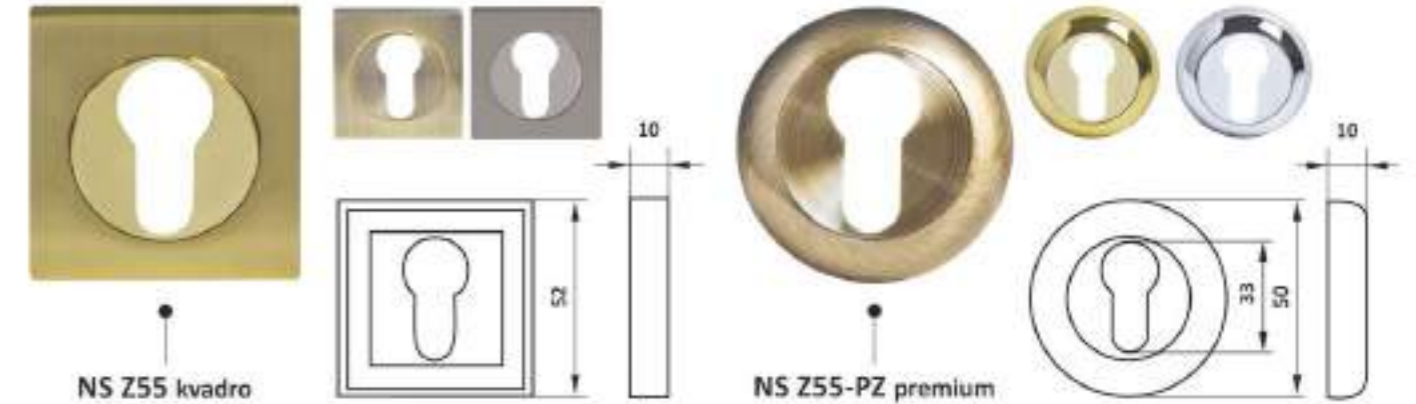

НАКЛАДКА / НАКЛАДКИ / COVER PLATES

Материал: ЦАМ (Al+Zn+Cu) / Material: Zamak

NS Z55 kvadro

NS Z55-PZ premium

Цвета: золото-золото сатин SB/PB / античная бронза AB / хром-хром сатин SN/CP / хром CP / золото PB / кофе MCF
Колір: золото-золото сатин SB/PB / антична бронза AB / хром-хром сатин SN/CP / хром CP / золото PB / кофе MCF
Colour: gold-gold satin SB/PB / antique bronze AB / chrome-satin chrome SN/CP / chrome CP / gold PB / coffee MCF