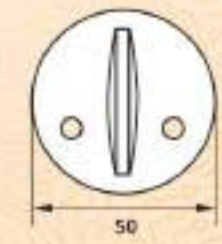

Цвет: античная бронза AB / хром CP / золото PB
Колір: антична бронза AB / хром CP / золото PB
Colour: antique bronze AB / chrome CP / gold PB