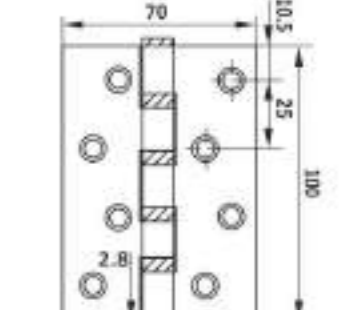

NS 100*75-2BB

NS 100*63-2BB

NS 100*75-2BB

NS 100*75-2BB

Цвет: золото PB / золото сатин SB / хром CP / хром сатин SN / кофе MCF / античная бронза AB
Kolor: золото PB / золото сатин SB / хром CP / хром сатин SN / кофе MCF / античная бронза AB
Colour: gold PB / gold satin SB / chrome CP / chrome satin SN / coffee MCF / antique bronze AB