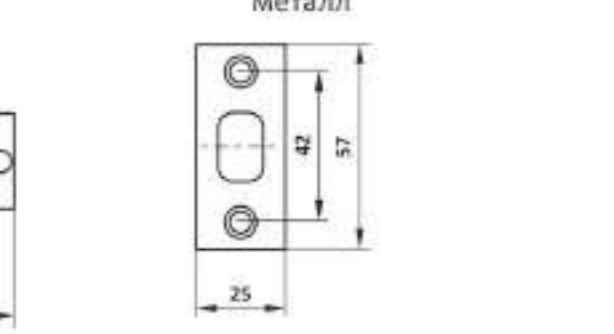

ЗАМКИ / ЗАМКИ / LOCKS

Материал: ЦАМ (Al+Zn+Cu) / Material: ЦАМ (Al+Zn+Cu) / Material: Zamak

NEW

МАГНИТ
MAGNET
магнит

ЗАЩЕЛКИ И ПЕТЛИ / ЗАСУВКИ ТА ПЕТЛІ / LATCHES & HINGES

Материал: ЦАМ (Al+Zn+Cu) / Material: ЦАМ (Al+Zn+Cu) / Material: Zamak