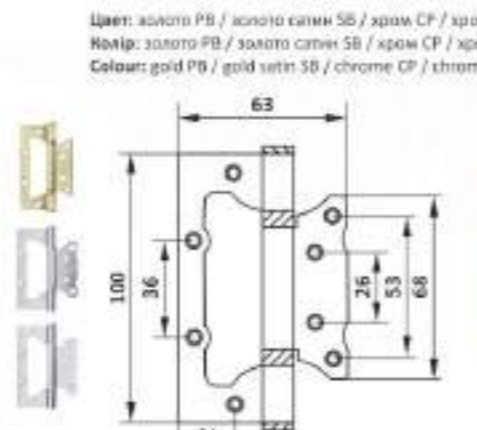

NS 100*70-4BB

NS 100*70-4BB

NS 100*75-2BB

NS 100*75-2BB

Цвет: золото PB / золото сатин SB / хром CP / хром сатин SN / кофе MCF / античная бронза AB
Kolor: золото PB / золото сатин SB / хром CP / хром сатин SN / кофе MCF / античная бронза AB
Colour: gold PB / gold satin SB / chrome CP / chrome satin SN / coffee MCF / antique bronze AB

NS 100*75-2BB