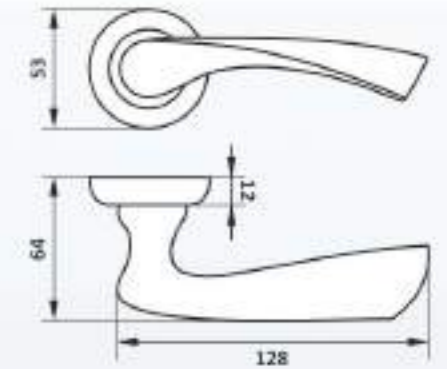

РУЧКА ДВЕРНАЯ / ДВЕРНА РУЧКА / DOOR HANDLE

Материал: ЦАМ (Al+Zn+Cu) / Material: ЦАМ (Al+Zn+Cu) / Material: Zamak

NS A59060 premium

Цвет: кофе MCF
Колір: кави MCF
Colour: coffee MCF

Цвет: золото / золото сатин SB/PB
Колір: золото / золото сатин SB/PB
Colour: gold / gold satin SB/PB

Цвет: хром / хром сатин SN/CP
Колір: хром / хром сатин SN/CP
Colour: chrome / satin chrome SN/CP

Цвет: античная бронза AB
Колір: антична бронза AB
Colour: antique bronze AB

NS Z55-WC premium

Цвет: кофе MCF
Колір: кави MCF
Colour: coffee MCF

РУЧКА ДВЕРНАЯ / ДВЕРНА РУЧКА / DOOR HANDLE

Материал: ЦАМ (Al+Zn+Cu) / Material: ЦАМ (Al+Zn+Cu) / Material: Zamak

NS A55012 premium

Цвет: кофе MCF
Колір: кави MCF
Colour: coffee MCF

Цвет: золото PB
Колір: золото PB
Colour: gold PB

Цвет: хром CP
Колір: хром CP
Colour: chrome CP

Цвет: античная бронза AB
Колір: антична бронза AB
Colour: antique bronze AB

NS Z55-WC premium

Цвет: хром CP
Колір: хром CP
Colour: chrome CP