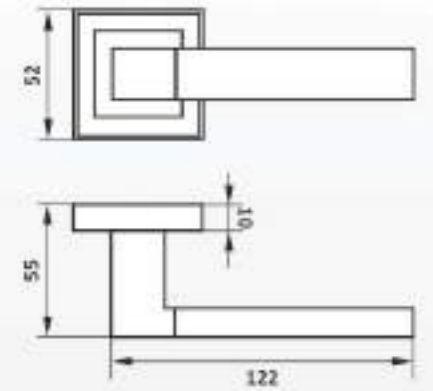

РУЧКА ДВЕРНАЯ / ДВЕРНА РУЧКА / DOOR HANDLE

Материал: ЦАМ (Al+Zn+Cu) / Material: ЦАМ (Al+Zn+Cu) / Material: Zamak

NS A56096 kvadro

Цвет: античная бронза АВ
Колір: антична бронза АВ
Colour: antique bronze АВ

Цвет: золото / золото сатин SB/PB
Колір: золото / золото сатин SB/PB
Colour: gold / gold satin SB/PB

Цвет: хром / хром сатин SN/CP
Колір: хром / хром сатин SN/CP
Colour: chrome / satin chrome SN/CP

NS Z55-WC kvadro

Цвет: античная бронза АВ / хром CP / золото PB
Колір: антична бронза АВ / хром CP / золото PB
Colour: antique bronze АВ / chrome CP / gold PB

РУЧКА ДВЕРНАЯ / ДВЕРНА РУЧКА / DOOR HANDLE

Материал: ЦАМ (Al+Zn+Cu) / Material: ЦАМ (Al+Zn+Cu) / Material: Zamak

NS A56032 kvadro

Цвет: античная бронза АВ
Колір: антична бронза АВ
Colour: antique bronze АВ

Цвет: золото / золото сатин SB/PB
Колір: золото / золото сатин SB/PB
Colour: gold / gold satin SB/PB

Цвет: хром / хром сатин SN/CP
Колір: хром / хром сатин SN/CP
Colour: chrome / satin chrome SN/CP

NS Z55-WC kvadro

Цвет: античная бронза АВ / хром CP / золото PB
Колір: антична бронза АВ / хром CP / золото PB
Colour: antique bronze АВ / chrome CP / gold PB