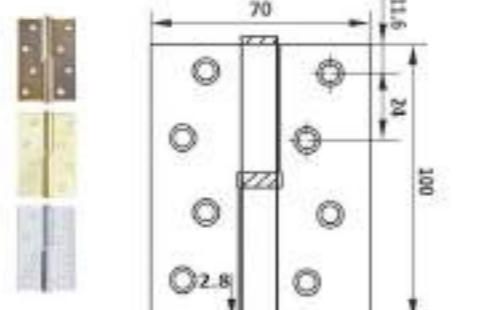

NS 100*70-4BB

NS 100*75-2BB

Цвет: золото PB / золото сатин SB / хром CP / хром сатин SN / кофе MCF / античная бронза AB
Kolor: золото PB / золото сатин SB / хром CP / хром сатин SN / кофе MCF / античная бронза AB
Colour: gold PB / gold satin SB / chrome CP / chrome satin SN / coffee MCF / antique bronze AB

NS 100*70-4BB