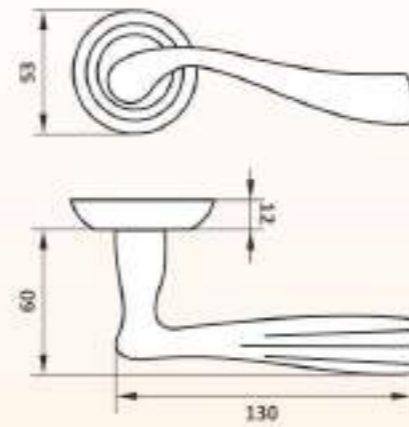

РУЧКА ДВЕРНАЯ / ДВЕРНА РУЧКА / DOOR HANDLE

Материал: ЦАМ (Al+Zn+Cu) / Material: ЦАМ (Al+Zn+Cu) / Material: Zamak