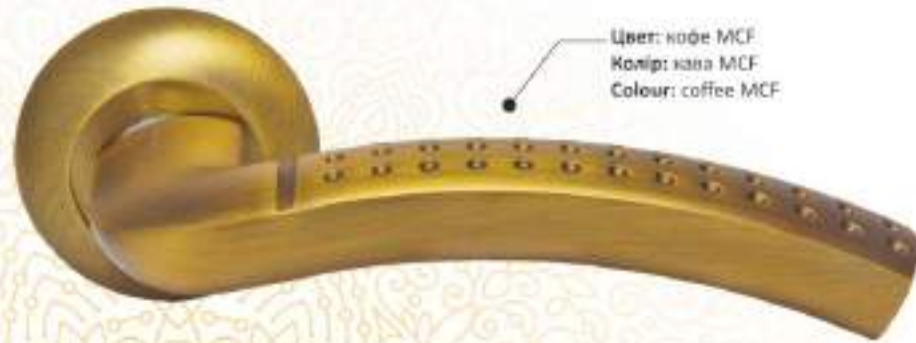

РУЧКА ДВЕРНАЯ / ДВЕРНА РУЧКА / DOOR HANDLE

Материал: ЦАМ (Al+Zn+Cu) / Material: ЦАМ (Al+Zn+Cu) / Material: Zamak

NS A55002 premium

Цвет: кофе MCF
Колір: кава MCF
Colour: coffee MCF