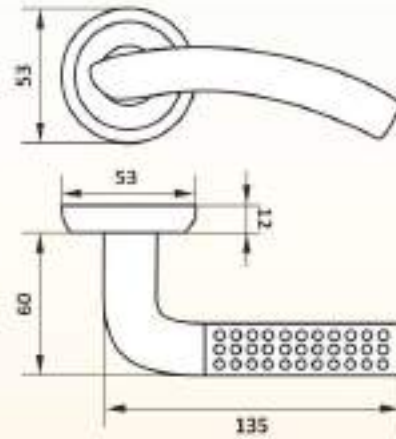

Цвет: античная бронза AB
Колір: антична бронза AB
Colour: antique bronze AB

NS Z55-WC premium