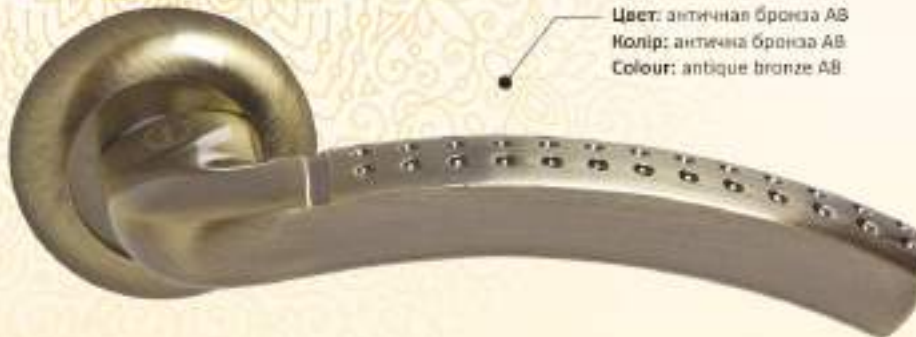

NS A55002 premium

Цвет: кофе MCF
Колір: кава MCF
Colour: coffee MCF

Цвет: золото PB
Колір: золото PB
Colour: gold PB

Цвет: хром CP
Колір: хром CP
Colour: chrome CP

Цвет: античная бронза AB
Колір: антична бронза AB
Colour: antique bronze AB