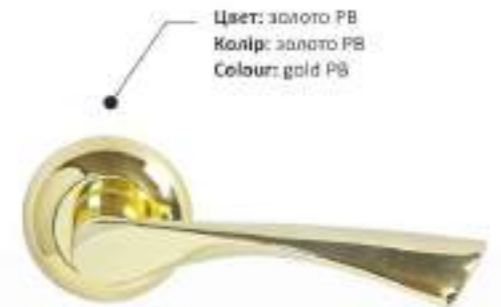

Цвет: золото PB
Колір: золото PB
Colour: gold PB