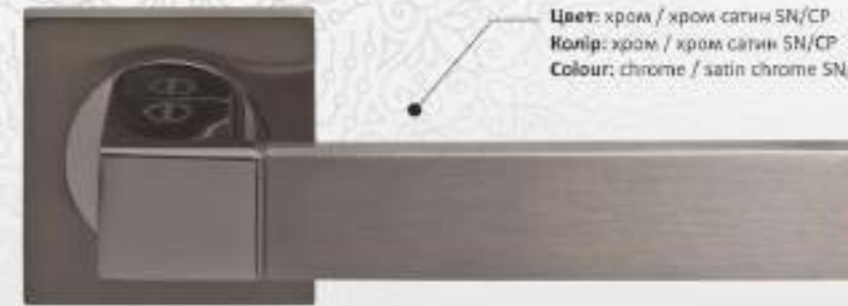

РУЧКА ДВЕРНАЯ / ДВЕРНА РУЧКА / DOOR HANDLE

Материал: ЦАМ (Al+Zn+Cu) / Material: ЦАМ (Al+Zn+Cu) / Material: Zamak

NS A56096 kvadro

Цвет: античная бронза АВ
Колір: антична бронза АВ
Colour: antique bronze АВ

Цвет: золото / золото сатин SB/PB
Колір: золото / золото сатин SB/PB
Colour: gold / gold satin SB/PB

Цвет: хром / хром сатин SN/CP
Колір: хром / хром сатин SN/CP
Colour: chrome / satin chrome SN/CP

NS Z55-WC kvadro

Цвет: античная бронза АВ / хром CP / золото PB
Колір: антична бронза АВ / хром CP / золото PB
Colour: antique bronze АВ / chrome CP / gold PB

РУЧКА ДВЕРНАЯ / ДВЕРНА РУЧКА / DOOR HANDLE

Материал: ЦАМ (Al+Zn+Cu) / Material: ЦАМ (Al+Zn+Cu) / Material: Zamak

NS A56032 kvadro

Цвет: античная бронза АВ
Колір: антична бронза АВ
Colour: antique bronze АВ

Цвет: золото / золото сатин SB/PB
Колір: золото / золото сатин SB/PB
Colour: gold / gold satin SB/PB

Цвет: хром / хром сатин SN/CP
Колір: хром / хром сатин SN/CP
Colour: chrome / satin chrome SN/CP

NS Z55-WC kvadro

Цвет: античная бронза АВ / хром CP / золото PB
Колір: антична бронза АВ / хром CP / золото PB
Colour: antique bronze АВ / chrome CP / gold PB