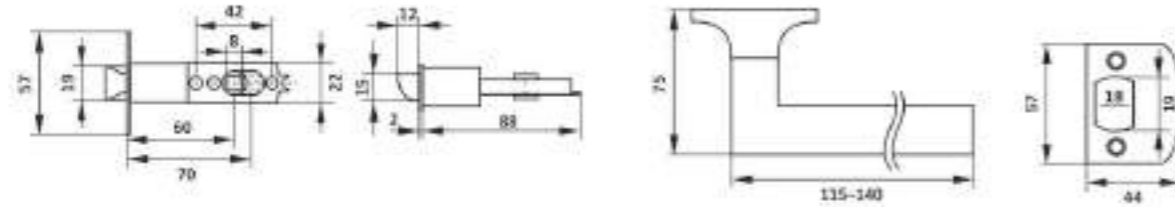

NS 607 BK / ET

Цвета: хром CP / хром сатин SN / золото PB / золото сатин SB
Колір: хром CP / хром сатин SN / золото PB / золото сатин SB
Colour: chrome CP / satin chrome SN / gold PB / gold satin SB