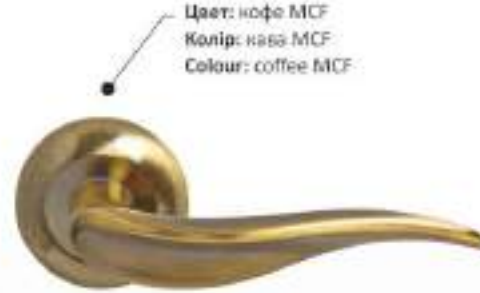

NS Z55-WC premium

Цвет: хром CP
Колір: хром CP
Colour: chrome CP

РУЧКА ДВЕРНАЯ / ДВЕРНА РУЧКА / DOOR HANDLE

Материал: ЦАМ (Al+Zn+Cu) / Material: ЦАМ (Al+Zn+Cu) / Material: Zamak

NS A55067 premium

Цвет: золото PB
Колір: золото PB
Colour: gold PB

Цвет: кофе MCF
Колір: кава MCF
Colour: coffee MCF

Цвет: хром CP
Колір: хром CP
Colour: chrome CP

Цвет: античная бронза AB
Колір: антична бронза AB
Colour: antique bronze AB

NS Z55-WC premium

Цвет: античная бронза AB
Колір: антична бронза AB
Colour: antique bronze AB