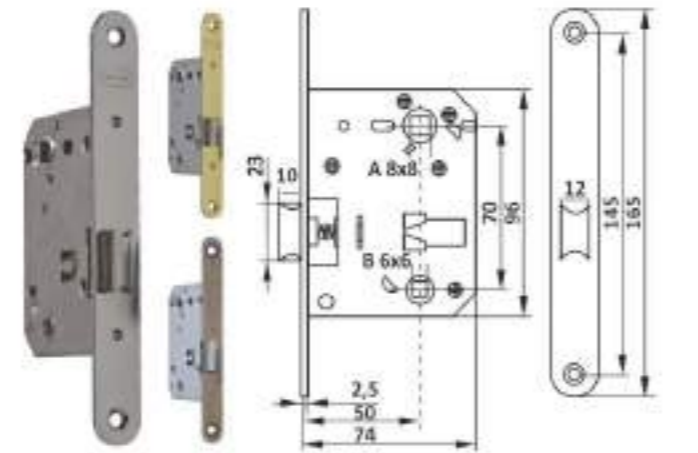

NS 170
Цвет: золото PB / хром CP / античная бронза AB / кофе MCF
Kolor: золото PB / хром CP / античная бронза AB / кофе MCF
Colour: gold PB / chrome CP / antique bronze AB / coffee MCF