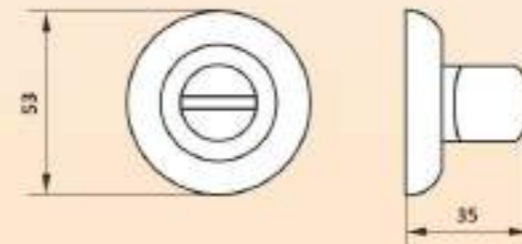

NS 360-ZN

Цвет: античная бронза AB / хром CP / золото PB
Колір: антична бронза AB / хром CP / золото PB
Colour: antique bronze AB / chrome CP / gold PB

РУЧКИ ЗАЩЕЛКИ / РУЧКИ ЗАСУВКИ / LATCH HANDLES

Материал: ЦАМ (Al+Zn+Cu) / Material: Zamak