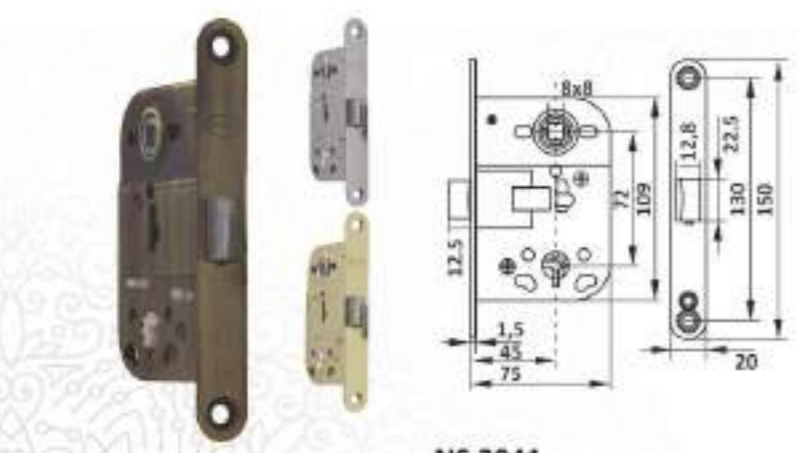

NS 2041
Цвет: золото PB / хром CP / античная бронза AB
Kolor: золото PB / хром CP / античная бронза AB
Colour: gold PB / chrome CP / antique bronze AB