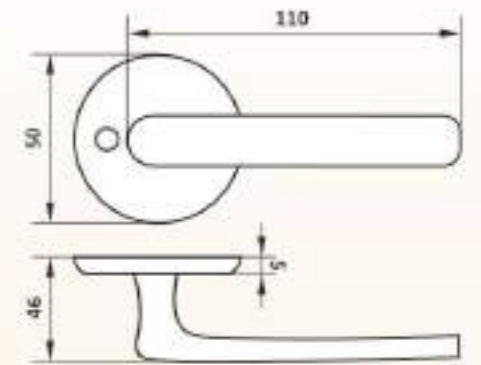

РУЧКА ДВЕРНАЯ / ДВЕРНА РУЧКА / DOOR HANDLE

Материал: ЦАМ (Al+Zn+Cu) / Material: ЦАМ (Al+Zn+Cu) / Material: Zamak

NS A55141 premium

Цвет: античная бронза AB
Колір: антична бронза AB
Colour: antique bronze AB

Цвет: золото PB
Колір: золото PB
Colour: gold PB

Цвет: хром CP
Колір: хром CP
Colour: chrome CP

РУЧКА ДВЕРНАЯ / ДВЕРНА РУЧКА / DOOR HANDLE

Материал: ЦАМ (Al+Zn+Cu) / Material: ЦАМ (Al+Zn+Cu) / Material: Zamak

NS A116

Цвет: античная бронза AB
Колір: антична бронза AB
Colour: antique bronze AB

Цвет: золото PB
Колір: золото PB
Colour: gold PB

Цвет: хром CP
Колір: хром CP
Colour: chrome CP

NS Z55-WC premium

Цвет: золото PB
Колір: золото PB
Colour: gold PB

NS 360-ZN

Цвет: античная бронза AB / хром CP / золото PB
Колір: антична бронза AB / хром CP / золото PB
Colour: antique bronze AB / chrome CP / gold PB