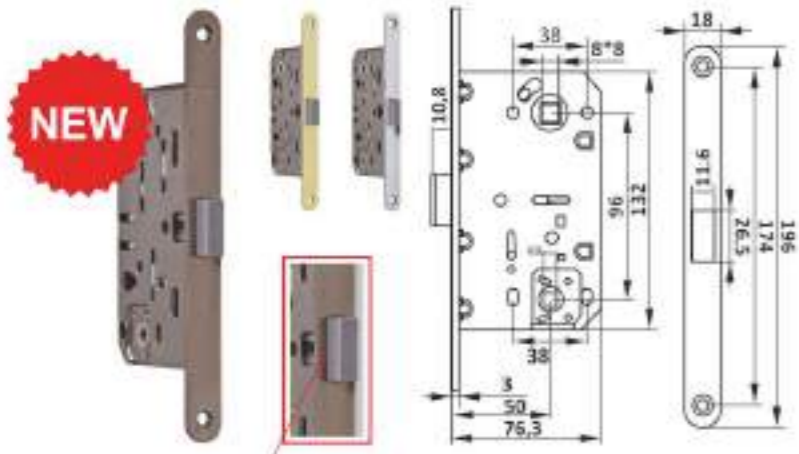

ЗАМКИ / ЗАМКИ / LOCKS

Материал: ЦАМ (Al+Zn+Cu) / Material: ЦАМ (Al+Zn+Cu) / Material: Zamak

NEW

NS 410 B M (магнитный)
Цвет: золото PB / хром CP / античная бронза AB
Kolor: золото PB / хром CP / античная бронза AB
Colour: gold PB / chrome CP / antique bronze AB

МАГНИТ
MAGNET
магнит