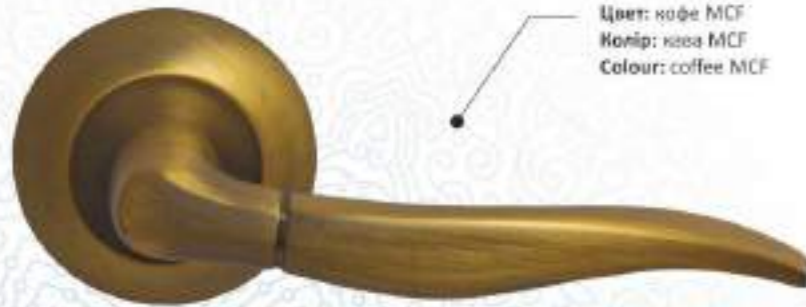

РУЧКА ДВЕРНАЯ / ДВЕРНА РУЧКА / DOOR HANDLE

Материал: ЦАМ (Al+Zn+Cu) / Material: ЦАМ (Al+Zn+Cu) / Material: Zamak

NS A59060 premium

Цвет: кофе MCF
Колір: кави MCF
Colour: coffee MCF