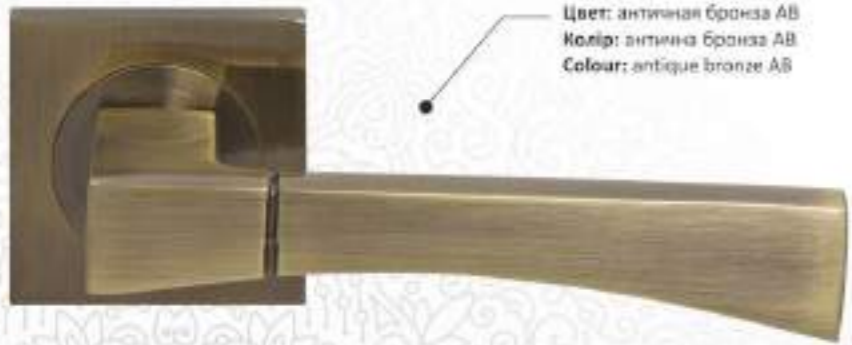

КАТАЛОГ
ДВЕРНОЇ ФУРНИТУРИ

РУЧКА ДВЕРНАЯ / ДВЕРНА РУЧКА / DOOR HANDLE

Материал: ЦАМ (Al+Zn+Cu) / Material: ЦАМ (Al+Zn+Cu) / Material: Zamak

NS A56096 kvadro

Цвет: античная бронза АВ
Колір: антична бронза АВ
Colour: antique bronze АВ