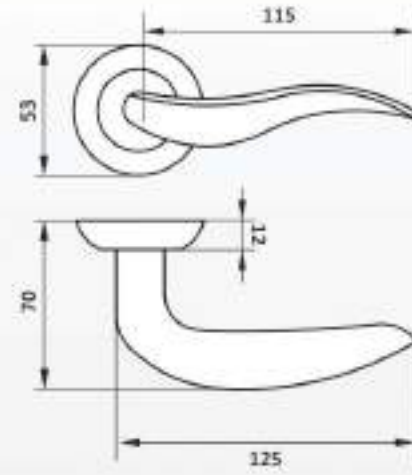

РУЧКА ДВЕРНАЯ / ДВЕРНА РУЧКА / DOOR HANDLE

Материал: ЦАМ (Al+Zn+Cu) / Material: ЦАМ (Al+Zn+Cu) / Material: Zamak

NS A55067 premium

Цвет: золото PB
Колір: золото PB
Colour: gold PB

Цвет: кофе MCF
Колір: кава MCF
Colour: coffee MCF

Цвет: хром CP
Колір: хром CP
Colour: chrome CP

Цвет: античная бронза AB
Колір: антична бронза AB
Colour: antique bronze AB

NS Z55-WC premium

Цвет: античная бронза AB
Колір: антична бронза AB
Colour: antique bronze AB

РУЧКА ДВЕРНАЯ / ДВЕРНА РУЧКА / DOOR HANDLE

Материал: ЦАМ (Al+Zn+Cu) / Material: ЦАМ (Al+Zn+Cu) / Material: Zamak

NS A55202 premium

Цвет: кофе MCF
Колір: кава MCF
Colour: coffee MCF

Цвет: античная бронза AB
Колір: антична бронза AB
Colour: antique bronze AB

Цвет: хром / хром сатин SN/CP
Колір: хром / хром сатин SN/CP
Colour: chrome / satin chrome SN/CP

Цвет: золото / золото сатин SB/PB
Колір: золото / золото сатин SB/PB
Colour: gold / gold satin SB/PB

NS Z55-WC premium

Цвет: кофе MCF
Колір: кава MCF
Colour: coffee MCF