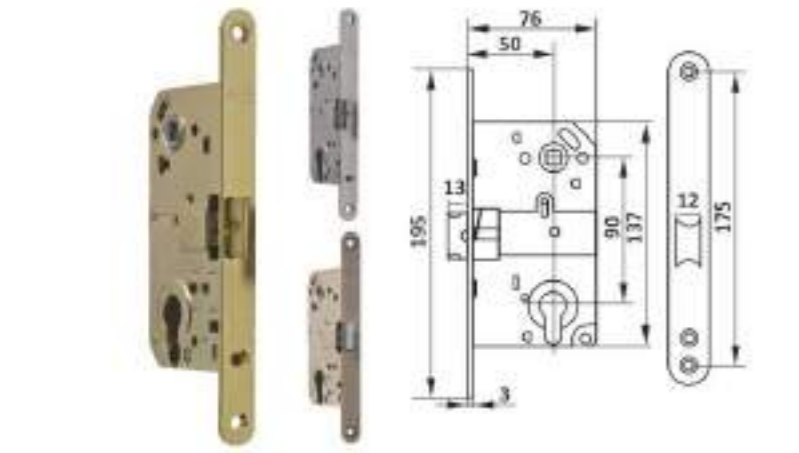

NS 410 C
Цвет: золото PB / хром CP / античная бронза AB
Kolor: золото PB / хром CP / античная бронза AB
Colour: gold PB / chrome CP / antique bronze AB