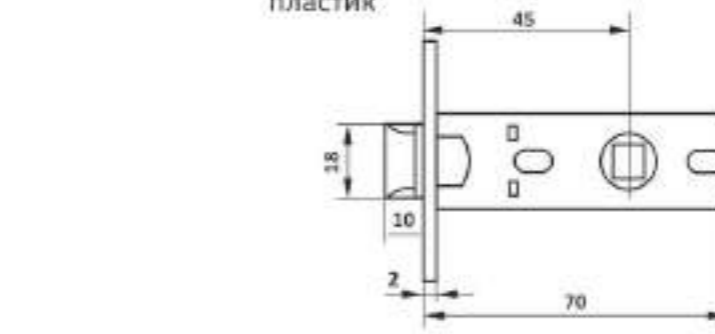

ЗАМКИ / ЗАМКИ / LOCKS

Материал: ЦАМ (Al+Zn+Cu) / Material: ЦАМ (Al+Zn+Cu) / Material: Zamak

NEW

МАГНИТ
MAGNET
магнит

ЗАЩЕЛКИ И ПЕТЛИ / ЗАСУВКИ ТА ПЕТЛІ / LATCHES & HINGES

Материал: ЦАМ (Al+Zn+Cu) / Material: ЦАМ (Al+Zn+Cu) / Material: Zamak