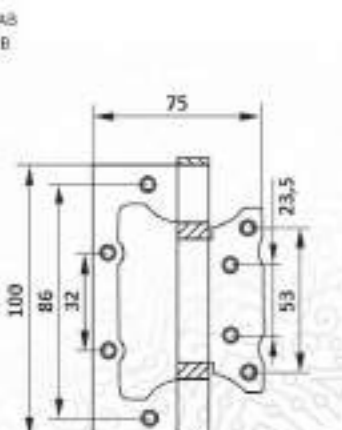

NS 100*75-2BB

NS 100*63-2BB

NS 100*75-2BB

NS 100*75-2BB

Цвет: золото PB / золото сатин SB / хром CP / хром сатин SN / кофе MCF / античная бронза AB
Kolor: золото PB / золото сатин SB / хром CP / хром сатин SN / кофе MCF / античная бронза AB
Colour: gold PB / gold satin SB / chrome CP / chrome satin SN / coffee MCF / antique bronze AB