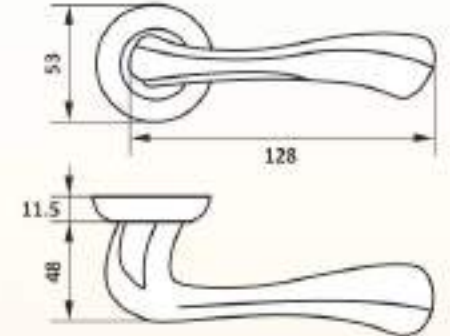

Цвет: хром / хром сатин SN/CP
Колір: хром / хром сатин SN/CP
Colour: chrome / satin chrome SN/CP

Цвет: золото / золото сатин SB/PB
Колір: золото / золото сатин SB/PB
Colour: gold / gold satin SB/PB

NS Z55-WC premium